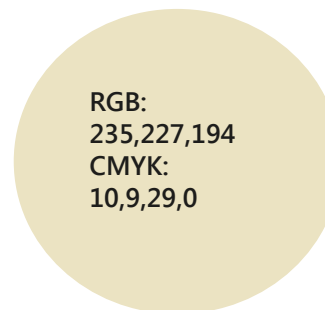

Designmanual for Green Building A-Z

FARVER

PRIMÆR FARVE

SEKUNDÆRE FARVER

FONT

OVERSKRIFTER

Segoe UI (demibold)

ABC
abc
123456789

LOGOKRAV - INTERREG

INTERREG-LOGO

38,1 mm

Pantone: Reflex Blue U
RGB: 0/0/153
CMYK: 100/80/0/0

Pantone: Reflex Blue U
RGB: 0/0/153
CMYK: 100/80/0/0

ANVENDELSE AF LOGO OG FARVER

- Gengives i korrekte farver - (farve eller sort/hvid)
- Skal have samme størrelse som øvrige logoer
- På AL materiale
- Synligt og iøjenfaldende
- Passende størrelse i forhold til produkt og andre logoer
- Web: synligt uden at scrolle
- Rotér eller ændre ikke størrelsen på logoets elementer
- Anvend ikke logoet i brødtekst. Skriv i stedet programmets fulde navn: Interreg Öresund-Kattegat-Skagerrak
- OBS! Vær opmærksom på størrelsesforhold:
<http://interreg-oks.eu/>