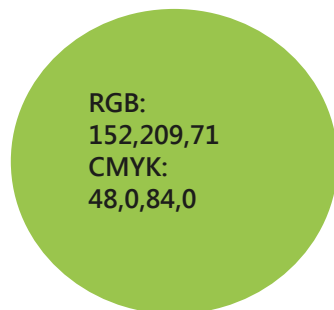

Designmanual for Green Building A-Z

FARVER

PRIMÆR FARVE

SEKUNDÆRE FARVER

FONT

OVERSKRIFTER

Segoe UI (demibold)

ABC
abc
123456789

LOGOKRAV - INTERREG

INTERREG-LOGO

38,1 mm

Pantone: Reflex Blue U
RGB: 0/0/153
CMYK: 100/80/0/0

Pantone: Reflex Blue U
RGB: 0/0/153
CMYK: 100/80/0/0

ANVENDELSE AF LOGO OG FARVER

- Gengives i korrekte farver - (farve eller sort/hvid)
- Skal have samme størrelse som øvrige logoer
- På AL materiale
- Synligt og iøjenfaldende
- Passende størrelse i forhold til produkt og andre logoer
- Web: synligt uden at scrolle
- Rotér eller ændre ikke størrelsen på logoets elementer
- Anvend ikke logoet i brødtekst. Skriv i stedet programmets fulde navn: Interreg Öresund-Kattegat-Skagerrak
- OBS! Vær opmærksom på størrelsesforhold:
<http://interreg-oks.eu/>